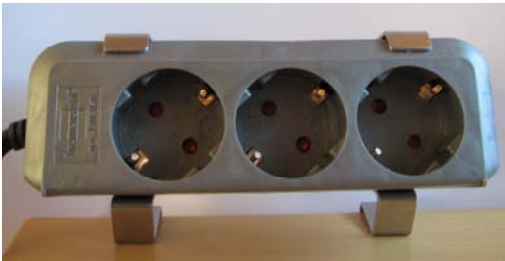

### Economy malli Eco Line

Selkelinjainen standardi pistokesarja, Harmaa  
Lapsisuojilla varustellut 45° pistokkeet  
Kulmapistokkeet soveltuvat parhaiten  
Syöttökaapelin pituus 1,5 m  
3 tai 6 pistokkeen malli

### Yleismalli Comfort Line

Selkelinjainen muotoilu. Musta  
Kaksinapainen katkaisija valolla  
Lapsisuojilla varustellut 90° pistokkeet  
Pistokkeiden etäisyys riittävä muuntajille  
Kolmen pisteen ruuvikiinnitys mahdollinen  
Kulmapistokkeet soveltuvat parhaiten  
Syöttökaapelin pituus 2,0 m